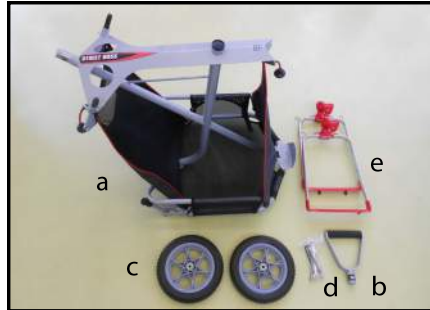

LCX1505_1

STREET BOSS®

USER GUIDE

INITIAL ASSEMBLY

BOX CONTENTS

- a) Chassis
- b) Handle
- c) Wheels
- d) Fixings Kit
- e) Handi Hoops x2

FIXINGS KIT

- f) Pin
- g) Pin clip
- h) 2 x M10 bolts
- i) 2 x M10 washers
- j) 2 x M10 nuts
- k) 2 x M10 nut caps
- l) Spanner
- m) Allen key